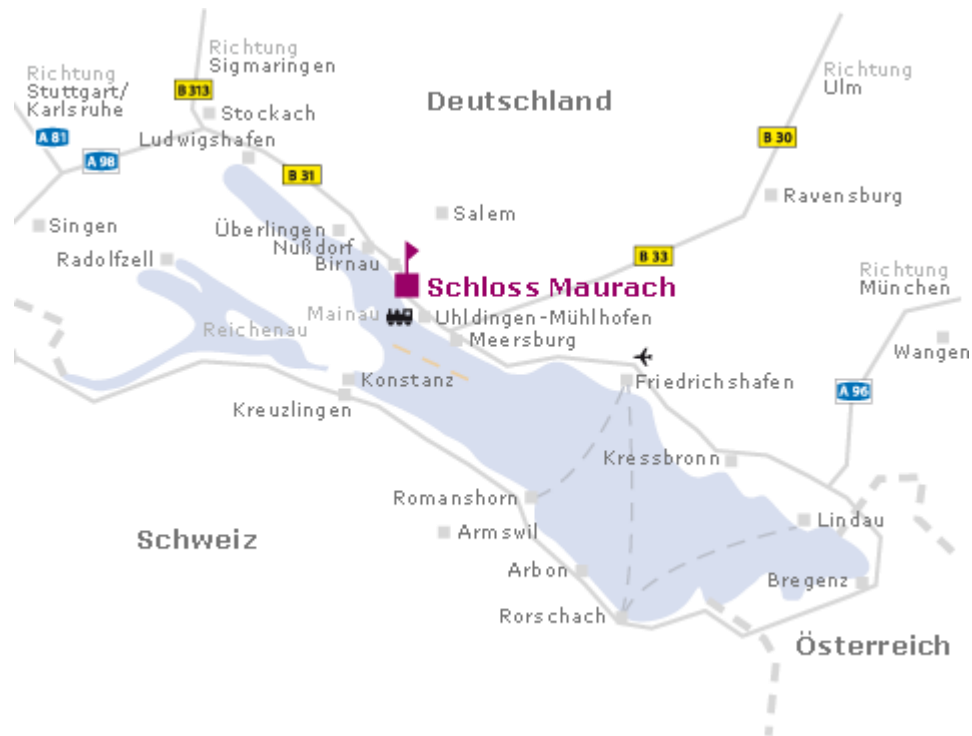

Anfahrtsbeschreibung

Bodensee-Schloss Maurach
 Tagungszentrum
 88690 Uhdlingen-Mühlhofen
 Tel.: 07556 719-0

GPS-Daten

+47°44'39", +9°13'10"

Anfahrt mit dem Auto

- * Bitte nutzen Sie für die Anfahrt die Ihnen bekannten Routenplaner und beachten Sie folgenden Hinweis, da dieser teilweise von den bekannten Routenplanern abweicht.
- * Hinweis: Auf der B 31 Ausfahrt „Nußdorf“, im Ort an der ersten Abzweigung links abbiegen und der Straße folgen bis zum Parkplatz vor Schloss Maurach.

Anfahrt mit der Bahn

- * Bis zum Bahnhof Uhdlingen-Mühlhofen, von dort sind es mit dem Taxi nur fünf Minuten bis zum Schloss Maurach.

Anfahrt vom Flughafen Friedrichshafen

- * Vom Flugplatz Friedrichshafen mit dem Taxi direkt nach Schloss Maurach (ca. 30 km) oder zum Bahnhof Friedrichshafen; von dort sind es mit der Bahn etwa 30 Minuten bis zum Bahnhof Uhdlingen-Mühlhofen und weitere fünf Taximinuten bis zum Schloss Maurach.